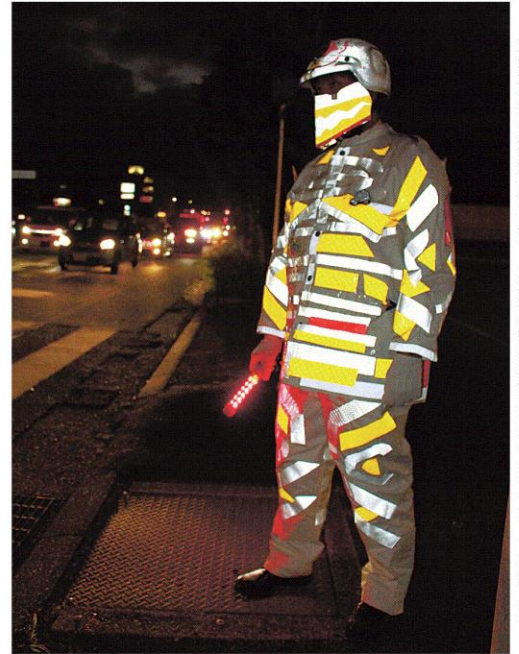

# 杵築日出署管内で不定期に交通指導

問①～④について、記事の中から探して書き出しましょう。問⑤は自分で考えてみましょう。

〔問①〕「ギラギラマン」はどのようなことを呼びかけていますか。

〔問②〕「レッドアラート作戦」はどのような目的で実施していますか。

〔問③〕反射材（反射テープ）にはどのような効果がありますか。

〔問④〕ギラギラマンはどのようなことを願っていますか。

〔問⑤〕反射材の着用以外に、夕暮れや夜間の交通事故を防ぐためには、どんなことが必要だと思えますか。

## 署員が扮し「反射材の良さ伝える」 積極声かけ

【日出・杵築】日出町と杵築市を管轄する杵築日出署に、反射材着用を呼びかけるPRキャラクター「ギラギラマン」が登場した。年末まで管内の交通量が多い道路沿いや交差点に不定期で現れ、交通指導に当たる。

日没が早くなる季節に夕暮れ、夜間の事故を防ぐ目的で実施している「レッドアラート作戦」の一環。偶々に白、赤、黄色の反射テープを張り付けたかっぱを羽織り、夜間に車のライト

などで照らされると輝く姿が浮かび上がる。11月30日夕方は日出町の佐尾交差点で、歩行者に反射材を配った。ギラギラマンに扮している地域交通課の橋本達矢巡查長（31）は「インパクトが強いので驚かれることも多いが、管内の事故を減らすため」と積極的に声かけをしている。

（平野賢）

## ギラギラマン参上

交通量が多い道路沿いに立ち、反射材の効果伝えるギラギラマン＝日出町日出

大分合同新聞 2023年12月5日（火）朝刊 12面